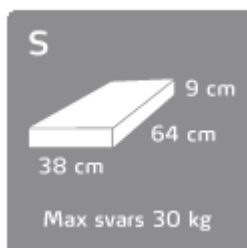

PRIVĀTO KLIENTU CENU LAPA 2016

PAKOMĀTA PAKALPOJUMS

PAKALPOJUMI	IZMĒRS	LV-LV	LV-LT	LV-EE
Pakomātu pakalpojumi	S	2,69	6,99	6,99
	M	3,69	7,99	7,99
	L	4,69	8,99	8,99
Pakomāts - Kurjers	S	4,99	8,49	8,49
	M	6,99	9,49	9,49
	L	8,99	10,49	10,49
Kurjers - Pakomāts	S	4,99	7,99	7,99
	M	6,99	8,99	8,99
	L	8,99	9,99	9,99

MAKSIMĀLAIS IZMĒRSZMĒRS

KURJERPAKALPOJUMI

IZMĒRS	LV-LV	LV-LT	LV-EE
S	6,99	12,99	12,99
M	8,99	14,99	14,99
L	11,49	15,99	15,99
XL*	14,99	17,99	17,99

* Garākā mala - ne vairāk par 1,5 m; perimetrs + augstums - ne vairāk par 3 m
Cenas ar PVN