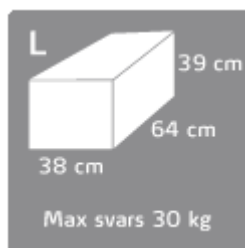

PRIVĀTO KLIENTU CENU LAPA 2016

PAKOMĀTA PAKALPOJUMS

PAKALPOJUMI	IZMĒRS	LV-LV	LV-LT	LV-EE
Pakomātu pakalpojumi	S	2,69	6,99	6,99
	M	3,69	7,99	7,99
	L	4,69	8,99	8,99
Pakomāts - Kurjers	S	4,99	8,49	8,49
	M	6,99	9,49	9,49
	L	8,99	10,49	10,49
Kurjers - Pakomāts	S	4,99	7,99	7,99
	M	6,99	8,99	8,99
	L	8,99	9,99	9,99

MAKSIMĀLAIS IZMĒRSZMĒRS

KURJERPAKALPOJUMI

IZMĒRS	LV-LV	LV-LT	LV-EE
S	6,99	12,99	12,99
M	8,99	14,99	14,99
L	11,49	15,99	15,99
XL*	14,99	17,99	17,99

* Garākā mala - ne vairāk par 1,5 m; perimetrs + augstums - ne vairāk par 3 m
Cenas ar PVN