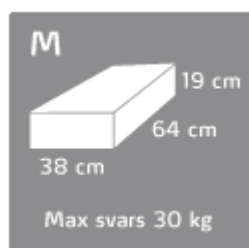

PRIVĀTO KLIENTU CENU LAPA 2016

PAKOMĀTA PAKALPOJUMS

PAKALPOJUMI	IZMĒRS	LV-LV	LV-LT	LV-EE
Pakomātu pakalpojumi	S	2,69	6,99	6,99
	M	3,69	7,99	7,99
	L	4,69	8,99	8,99
Pakomāts - Kurjers	S	4,99	8,49	8,49
	M	6,99	9,49	9,49
	L	8,99	10,49	10,49
Kurjers - Pakomāts	S	4,99	7,99	7,99
	M	6,99	8,99	8,99
	L	8,99	9,99	9,99

MAKSIMĀLAIS IZMĒRSZMĒRS

KURJERPAKALPOJUMI

IZMĒRS	LV-LV	LV-LT	LV-EE
S	6,99	12,99	12,99
M	8,99	14,99	14,99
L	11,49	15,99	15,99
XL*	14,99	17,99	17,99

* Garākā mala - ne vairāk par 1,5 m; perimetrs + augstums - ne vairāk par 3 m
Cenas ar PVN